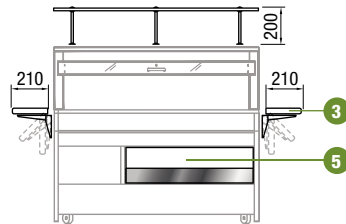

Lieferung erfolgt ohne GN-Schalen

Artikel-N°	Bezeichnung	Aussenmasse BxTxH cm	Temperatur °C	Fassungsvermögen GN-Schalen	Anschlussleistung Watt
04G0502005	Tango 1000 RF	114.5x73x127	+2/+7	3 x GN-1/1	418
04G0502010	Tango 1400 RF	147x73x127	+2/+7	4 x GN-1/1	471
04G0502015	Tango 2000 RF	212x73x127	+2/+7	6 x GN-1/1	522