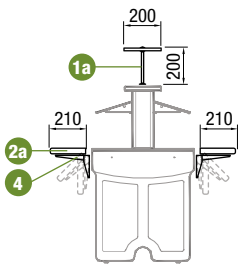

Lieferung erfolgt ohne GN-Schalen

Artikel-N°	Bezeichnung	Aussenmasse BxTxH cm	Temperatur °C	Fassungsvermögen GN-Schalen	Anschlussleistung Watt
04G0502005	Tango 1000 RF	114.5x73x127	+2/+7	3 x GN-1/1	418
04G0502010	Tango 1400 RF	147x73x127	+2/+7	4 x GN-1/1	471
04G0502015	Tango 2000 RF	212x73x127	+2/+7	6 x GN-1/1	522