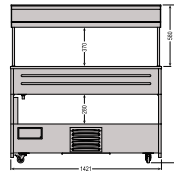

Kirsch

Nussbaum dunkel

LED Beleuchtung

Farbe Nussbaum dunkel oder hell (andere Farben auf Anfrage)

Lieferung erfolgt ohne GN-Schalen

Artikel-N�	Bezeichnung	Aussenmasse BxTxH cm	Temperatur �C	Fassungsverm�gen GN-Schalen	Anschlussleistung Watt
04G0501505	Gusto 4	142.5x75x149	+4/+10	4 x GN-1/1	330
04G0501510	Gusto 6	206.5x75x149	+4/+10	6 x GN-1/1	350

GUSTO 4