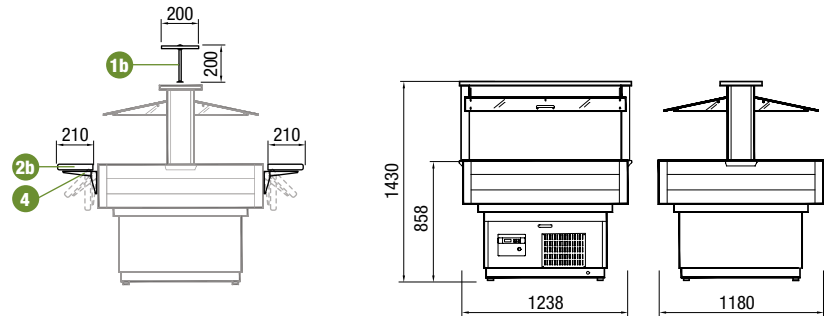

Fassungsvermögen GN Schalen: max. 6x GN-1/1, Höhe 150 mm

Lieferung erfolgt ohne GN-Schalen

Artikel-N°	Bezeichnung	Aussenmasse BxTxH cm	Temperatur °C	Fassungsvermögen GN-Schalen	Anschlussleistung Watt
04G0504005	Samba RF	123.8x118x146	+2/+7		920