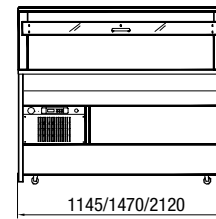

Lieferung erfolgt ohne GN-Schalen

Artikel-N°	Bezeichnung	Aussenmasse BxTxH cm	Temperatur °C	Fassungsvermögen GN-Schalen	Anschlussleistung Watt
04G0502005	Tango 1000 RF	114.5x73x127	+2/+7	3 x GN-1/1	418
04G0502010	Tango 1400 RF	147x73x127	+2/+7	4 x GN-1/1	471
04G0502015	Tango 2000 RF	212x73x127	+2/+7	6 x GN-1/1	522