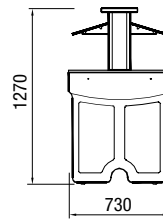

Lieferung erfolgt ohne GN-Schalen

Artikel-N°	Bezeichnung	Aussenmasse BxTxH cm	Temperatur °C	Fassungsvermögen GN-Schalen	Anschlussleistung Watt
04G0502005	Tango 1000 RF	114.5x73x127	+2/+7	3 x GN-1/1	418
04G0502010	Tango 1400 RF	147x73x127	+2/+7	4 x GN-1/1	471
04G0502015	Tango 2000 RF	212x73x127	+2/+7	6 x GN-1/1	522