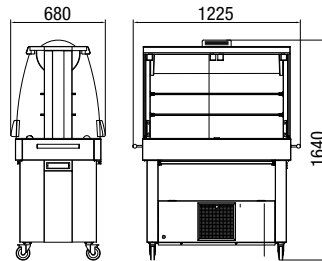

erhältlich in den Standardfarben: Kirsch und Nussbaum dunkel oder RAL-Farbe mit Mehrpreis

Fassungsvermögen GN Schalen: 3 x 1/1, Höhe 100 mm

Lieferung erfolgt ohne GN-Schalen

Artikel-N°	Bezeichnung	Aussenmasse BxTxH cm	Temperatur °C	Anschlussleistung Watt
04G0501005	Trendy	122.5x68x164	+4/+8	520