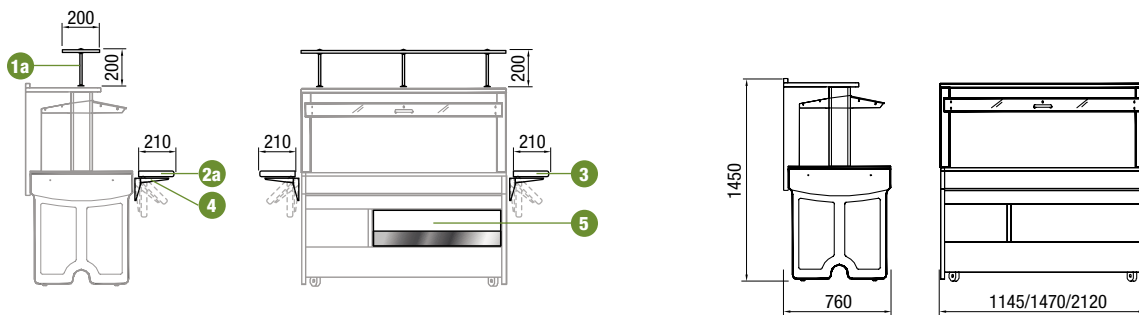

Lieferung erfolgt ohne GN-Schalen

Artikel-N°	Bezeichnung	Aussenmasse BxTxH cm	Temperatur °C	Fassungsvermögen GN-Schalen	Anschlussleistung Watt
04G0503005	Tango Wall 1000 RF	114.5x76x145	+2/+7	3 x GN-1/1	418
04G0503010	Tango Wall 1400 RF	147x76x145	+2/+7	4 x GN-1/1	471
04G0503015	Tango Wall 2000 RF	212x76x145	+2/+7	6 x GN-1/1	522