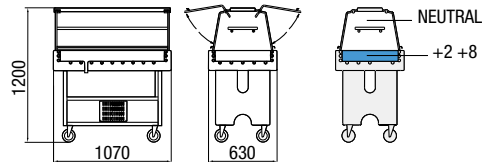

Fassungsvermögen GN Schalen: 3 x 1/1

Lieferung erfolgt ohne GN-Schalen

Artikel-N°	Bezeichnung	Aussenmasse BxTxH cm	Temperatur °C	Anschlussleistung Watt
04G0500005	Jolly	107x63x120	+2/+8	290

Nussbaum dunkel