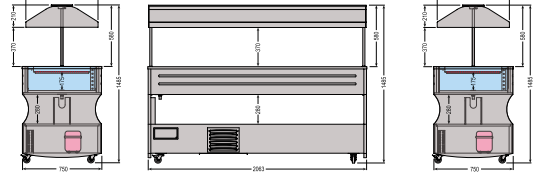

LED Beleuchtung

Farbe Nussbaum dunkel oder hell (andere Farben auf Anfrage)

Lieferung erfolgt ohne GN-Schalen

Artikel-N�	Bezeichnung	Aussenmasse BxTxH cm	Temperatur �C	Fassungsverm�gen GN-Schalen	Anschlussleistung Watt
04G0501505	Gusto 4	142.5x75x149	+4/+10	4 x GN-1/1	330
04G0501510	Gusto 6	206.5x75x149	+4/+10	6 x GN-1/1	350

GUSTO 6