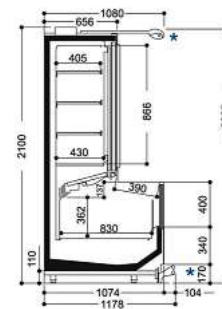

Miura H2000 - LG400