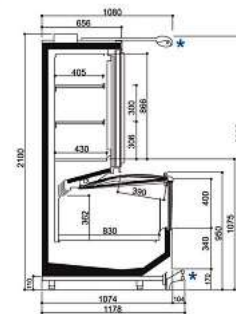

Farbe aussen/innen: Weiss

Andere Farben nach Absprache.

Fronthöhe 910 mm, Frontglashöhe 312 mm, Wagenstossleiste (Bumper Rail) CNS-Rohr.

Frontglashöhe 312 mm bei Modelle LG300

Frontglashöhe 400 mm bei Modelle HG400 (Mehrpreis) ohne Seitenteile (siehe Zubehör)

Cayman 2 H2000 - LG300

Cayman 2 H2000 - LG400

Cayman 2 H2200 - LG300

Cayman 2 H2200 - LG400

Zubehör zu Cayman 2

(Preise gültig in Kombination mit Geräteneukauf)

Artikel-N°	Bezeichnung
05G0351005	Seitenwand geschlossen, H 2000 (bei Kopfstückmöbel bereits enthalten)
05G0351010	Seitenwand geschlossen, H 2200 (bei Kopfstückmöbel bereits enthalten)
05G0351015	Rammschutz (CNS-Rohr) an Seitenwand aussen
05G0351020	Aufsatzbeleuchtung zu Modul 187.5 (aussen am Möbel montiert)
05G0351025	Aufsatzbeleuchtung zu Modul 250 (aussen am Möbel montiert)
05G0351030	Aufsatzbeleuchtung zu Modul 375 (aussen am Möbel montiert)
05G0351035	Aufsatzbeleuchtung zu Kopfstück MT (aussen am Möbel montiert)
05G0351040	Bodengitter Kit zu Modelle 187.5 cm
05G0351045	Bodengitter Kit zu Modelle 250 cm
05G0351050	Bodengitter Kit zu Modelle 375 cm
05G0351055	Trenngitter Wanne (freistehend)
05G0351060	Warentrenngitter Tablar (Aufsatz)
05G0351065	Multiplexing Kit (für Zusammenbau mehrerer Module)
05G0351070	Mehrpreis für Frontglashöhe 400 mm, für Modelle H2000 - 187.5 cm
05G0351075	Mehrpreis für Frontglashöhe 400 mm, für Modelle H2000 - 250 cm
05G0351077	Mehrpreis für Frontglashöhe 400 mm, für Kopfstück Modelle H2000
05G0351080	Mehrpreis für Frontglashöhe 400 mm, für Modelle H2000 - 375 cm
05G0351085	Mehrpreis für Frontglashöhe 400 mm, für Modelle H2200 - 187.5 cm
05G0351090	Mehrpreis für Frontglashöhe 400 mm, für Modelle H2200 - 250 cm
05G0351095	Mehrpreis für Frontglashöhe 400 mm, für Modelle H2200 - 375 cm
05G0351100	Mehrpreis für Frontglashöhe 400 mm, für Kopfstück Modelle H2200