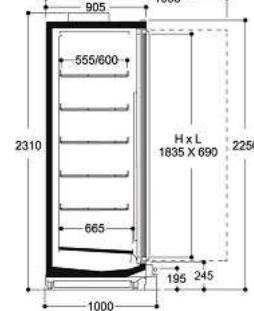

Elephant GV H2310