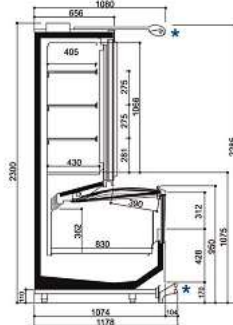

Cayman 2 H2200 - LG300