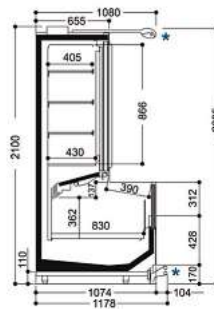

Costan Miura LG 300

Kombi-Tiefkühlvitrine mit Umluftkühlung für Tiefkühlprodukte
Temperaturklasse L

Serienmässige Ausstattung:

Elektronische Temperatur-/Abtauerung mit digitaler Temperaturanzeige,
vertikale Türbeleuchtung, 3 Tablarreihen Tiefe 400 mm, elektrische Abtaung,
Ex.-Ventil R404A eingebaut.

Farbe aussen/innen: Weiss

Andere Farben nach Absprache.

Fronthöhe 902 mm, Frontglashöhe 312 mm, Wagenstossleiste (Bumper Rail)

CNS-Rohr.

ohne Seitenteile (siehe Zubehör)

Frontglashöhe 312 mm bei Modelle LG300

Frontglashöhe 400 mm bei Modelle HG400 (Mehrpreis)

Angabe der Kälteleistung Q_0 bei t_0 -37 °C

Angabe der technischen Daten für den Betrieb bei Klimaklasse 3

Artikel-N°	Bezeichnung	Aussenmasse BxTxH cm	Temperaturklasse	Kälteleistung Watt	Anschlussleistung Watt
05G0301003	Miura / H 2000 - 188	187.5x118.5x210	3L	1525	3'840
05G0301005	Miura / H 2000 - 250	250x118.5x210	3L	2025	5'196
05G0301010	Miura / H 2000 - 375	375x118.5x210	3L	3040	8'032
05G0301013	Miura / H 2200 - 188	187.5x118.5x230	3L	1600	3'895
05G0301015	Miura / H 2200 - 250	250x118.5x230	3L	2125	5'269
05G0301020	Miura / H 2200 - 375	375x118.5x230	3L	3190	8'142

Miura H2000 - LG300