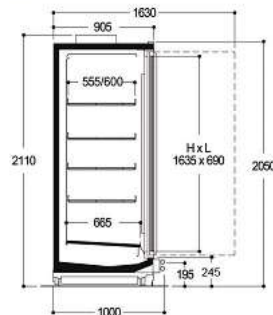

Elephant GV H2110