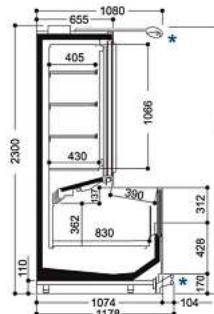

Miura H2200 - LG300