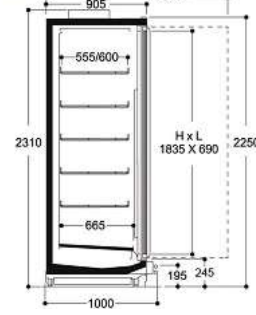

Elephant GV H2310