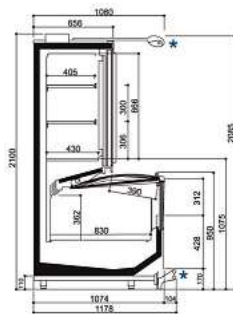

Glasschiebeabdeckungen gleiten beim öffnen unter den Aufsatz, für einen besseren Zugriff auf die Produkte

Serienmässige Ausstattung:

Elektronische Temperatur-/Abtausteuerng mit digitaler Temperaturanzeige, vertikale Türbeleuchtung, 3 Tablarreihen Tiefe 405 mm, elektrische Abtaung, Ex.-Ventil R404A eingebaut.

Farbe aussen/innen: Weiss

Andere Farben nach Absprache.

Fronthöhe 910 mm, Frontglashöhe 312 mm, Wagenstossleiste (Bumper Rail) CNS-Rohr.

Frontglashöhe 312 mm bei Modelle LG300

Frontglashöhe 400 mm bei Modelle HG400 (Mehrpreis) ohne Seitenteile (siehe Zubehör)

Angabe der Kälteleistung Q_0 bei $t_0 -37\text{ °C}$

Angabe der technischen Daten für den Betrieb bei Klimaklasse 3

Artikel-N°	Bezeichnung	Aussenmasse BxTxH cm	Temperaturklasse	Kälteleistung Watt	Anschlussleistung Watt
05G0350005	Cayman 2 / H2000 - 187.5	187.5x118x210	3L	1'295	3'840
05G0350010	Cayman 2 / H2000 - 250	250x118x210	3L	1'725	5'204
05G0350015	Cayman 2 / H2000 - 375	375x118x210	3L	2'590	8'024
05G0350020	Cayman 2 / H2200 - 187.5	187.5x118.5x230	3L	1'215	2'456
05G0350025	Cayman 2 / H2200 - 250	250x118.5x230	3L	1'365	3'896
05G0350030	Cayman 2 / H2200 - 375	375x118.5x230	3L	1'815	5'278
05G0350065	Cayman 2 MT / H2000	244.5x118.5x210	3L	2'720	8'036
05G0350070	Cayman 2 MT / H2200	244.5x118.5x230	3L	1'250	2'514

Cayman 2 H2000 - LG300