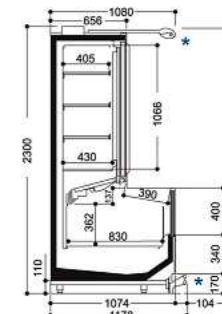

Miura H2200 - LG400