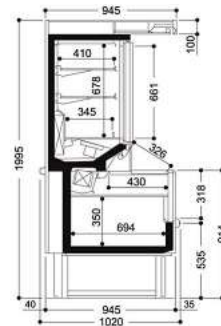

Artikel-N°	Bezeichnung	Aussenmasse BxTxH cm	Temperatur °C	Anschlussleistung Watt
04G0203005	Symphony A-BT 138	138x102x199.5	-18/-20	1'760
04G0203010	Symphony A-BT 200	200x102x199.5	-18/-20	2'280

Costan Symphony A-BT, für Zentralkühlung

To = Verdampfungstemperatur

Qo = Kälteleistung in Watt bei To -36 °C

Artikel-N°	Bezeichnung	Aussenmasse BxTxH cm	Temperatur °C	Kälteleistung Wanne / Aufsatz Watt	Anschlussleistung Watt
04G0204005	Symphony A-BT 138 ZK	138x102x199.5	-18/-20	410 / 360	1'940
04G0204010	Symphony A-BT 200 ZK	200x102x199.5	-18/-20	550 / 410	2'615

Temperatur Aufsatz: +3 °C

Temperatur Wanne: -20 °C

Artikel-N°	Bezeichnung	Aussenmasse BxTxH cm	Temperatur °C	Anschlussleistung Watt
04G0205005	Symphony A-TN 138	138x102x199.5	-20/+3	2'000
04G0205010	Symphony A-TN 200	200x102x199.5	-20/+5	2'350