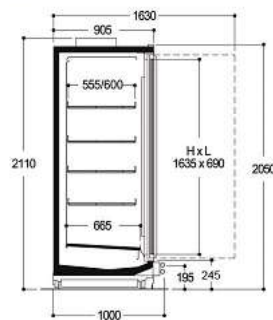

Costan Elephant GV TN / Class 3M1

Kühlschrank mit Umluftkühlung für Getränke / Frischprodukte
Temperaturklasse M

Serienmässige Ausstattung:

Elektronische Temperatur-/Abtausteuerng mit digitaler Temperaturanzeige,
Glastüren, vertikale Türbeleuchtung, 5 Tablarreihen

Tiefe 585 mm, elektrische Abtaung, Ex.Ventil R404A eingebaut.

Farbe aussen/innen: Weiss

Andere Farben nach Absprache

Fronthöhe 280 mm, Wagenstossleiste (Bumper Rail) CNS-Rohr.

ohne Seitenteile (siehe Zubehör)

Angabe der Kälteleistung Q₀ bei t₀ -9 °C

Angabe der technischen Daten für den Betrieb bei Klimaklasse 3

Artikel-N°	Bezeichnung	Aussenmasse BxTxH cm	Temperaturklasse	Kälteleistung Watt	Anschlussleistung Watt
05G0401010	Elephant TN - 2 Türen, H 2000	156.2x100x211	3M1	670	2'498
05G0401015	Elephant TN - 3 Türen, H 2000	234.3x100x211	3M1	1'010	3'698
05G0401020	Elephant TN - 4 Türen, H 2000	312.4x100x211	3M1	1'345	4'900
05G0401025	Elephant TN - 5 Türen, H 2000	390.5x100x211	3M1	1'680	6'148
05G0401030	Elephant TN - 2 Türen, H 2200	156.2x100x231	3M1	705	2'543
05G0401035	Elephant TN - 3 Türen, H 2200	234.3x100x231	3M1	1'055	3'746
05G0401040	Elephant TN - 4 Türen, H 2200	312.4x100x231	3M1	1'405	4'959
05G0401045	Elephant TN - 5 Türen, H 2200	390.5x100x231	3M1	1'760	6'212

Elephant GV H2110