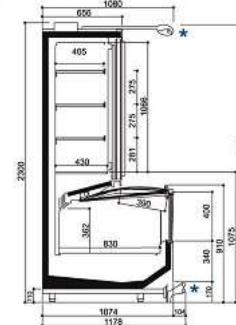

Farbe aussen/innen: Weiss

Andere Farben nach Absprache.

Fronthöhe 910 mm, Frontglashöhe 312 mm, Wagenstossleiste (Bumper Rail) CNS-Rohr.

Frontglashöhe 312 mm bei Modelle LG300

Frontglashöhe 400 mm bei Modelle HG400 (Mehrpreis) ohne Seitenteile (siehe Zubehör)

Cayman 2 H2000 - LG300

Cayman 2 H2000 - LG400

Cayman 2 H2200 - LG300

Cayman 2 H2200 - LG400

Zubehör zu Cayman 2

(Preise gültig in Kombination mit Geräteneukauf)

Artikel-N°	Bezeichnung
05G0351005	Seitenwand geschlossen, H 2000 (bei Kopfstückmöbel bereits enthalten)
05G0351010	Seitenwand geschlossen, H 2200 (bei Kopfstückmöbel bereits enthalten)
05G0351015	Rammschutz (CNS-Rohr) an Seitenwand aussen
05G0351020	Aufsatzbeleuchtung zu Modul 187.5 (aussen am Möbel montiert)
05G0351025	Aufsatzbeleuchtung zu Modul 250 (aussen am Möbel montiert)
05G0351030	Aufsatzbeleuchtung zu Modul 375 (aussen am Möbel montiert)
05G0351035	Aufsatzbeleuchtung zu Kopfstück MT (aussen am Möbel montiert)
05G0351040	Bodengitter Kit zu Modelle 187.5 cm
05G0351045	Bodengitter Kit zu Modelle 250 cm
05G0351050	Bodengitter Kit zu Modelle 375 cm
05G0351055	Trenngitter Wanne (freistehend)
05G0351060	Warentrenngitter Tablar (Aufsatz)
05G0351065	Multiplexing Kit (für Zusammenbau mehrerer Module)
05G0351070	Mehrpreis für Frontglashöhe 400 mm, für Modelle H2000 - 187.5 cm
05G0351075	Mehrpreis für Frontglashöhe 400 mm, für Modelle H2000 - 250 cm
05G0351077	Mehrpreis für Frontglashöhe 400 mm, für Kopfstück Modelle H2000
05G0351080	Mehrpreis für Frontglashöhe 400 mm, für Modelle H2000 - 375 cm
05G0351085	Mehrpreis für Frontglashöhe 400 mm, für Modelle H2200 - 187.5 cm
05G0351090	Mehrpreis für Frontglashöhe 400 mm, für Modelle H2200 - 250 cm
05G0351095	Mehrpreis für Frontglashöhe 400 mm, für Modelle H2200 - 375 cm
05G0351100	Mehrpreis für Frontglashöhe 400 mm, für Kopfstück Modelle H2200