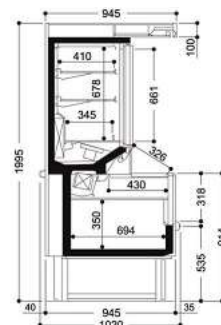

Artikel-N°	Bezeichnung	Aussenmasse BxTxH cm	Temperatur °C	Anschlussleistung Watt
04G0203005	Symphony A-BT 138	138x102x199.5	-18/-20	1'760
04G0203010	Symphony A-BT 200	200x102x199.5	-18/-20	2'280

Costan Symphony A-BT, für Zentralkühlung

To = Verdampfungstemperatur

Qo = Kälteleistung in Watt bei To -36 °C

Artikel-N°	Bezeichnung	Aussenmasse BxTxH cm	Temperatur °C	Kälteleistung Wanne / Aufsatz Watt	Anschlussleistung Watt
04G0204005	Symphony A-BT 138 ZK	138x102x199.5	-18/-20	410 / 360	1'940
04G0204010	Symphony A-BT 200 ZK	200x102x199.5	-18/-20	550 / 410	2'615

Temperatur Aufsatz: +3 °C

Temperatur Wanne: -20 °C

Artikel-N°	Bezeichnung	Aussenmasse BxTxH cm	Temperatur °C	Anschlussleistung Watt
04G0205005	Symphony A-TN 138	138x102x199.5	-20/+3	2'000
04G0205010	Symphony A-TN 200	200x102x199.5	-20/+5	2'350