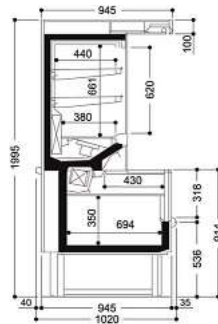

Artikel-N°	Bezeichnung	Aussenmasse BxTxH cm	Temperatur °C	Anschlussleistung Watt
04G0203005	Symphony A-BT 138	138x102x199.5	-18/-20	1'760
04G0203010	Symphony A-BT 200	200x102x199.5	-18/-20	2'280

Costan Symphony A-BT, für Zentralkühlung

To = Verdampfungstemperatur

Qo = Kälteleistung in Watt bei To -36 °C

Artikel-N°	Bezeichnung	Aussenmasse BxTxH cm	Temperatur °C	Kälteleistung Wanne / Aufsatz Watt	Anschlussleistung Watt
04G0204005	Symphony A-BT 138 ZK	138x102x199.5	-18/-20	410 / 360	1'940
04G0204010	Symphony A-BT 200 ZK	200x102x199.5	-18/-20	550 / 410	2'615

Temperatur Aufsatz: +3 °C

Temperatur Wanne: -20 °C

Artikel-N°	Bezeichnung	Aussenmasse BxTxH cm	Temperatur °C	Anschlussleistung Watt
04G0205005	Symphony A-TN 138	138x102x199.5	-20/+3	2'000
04G0205010	Symphony A-TN 200	200x102x199.5	-20/+5	2'350